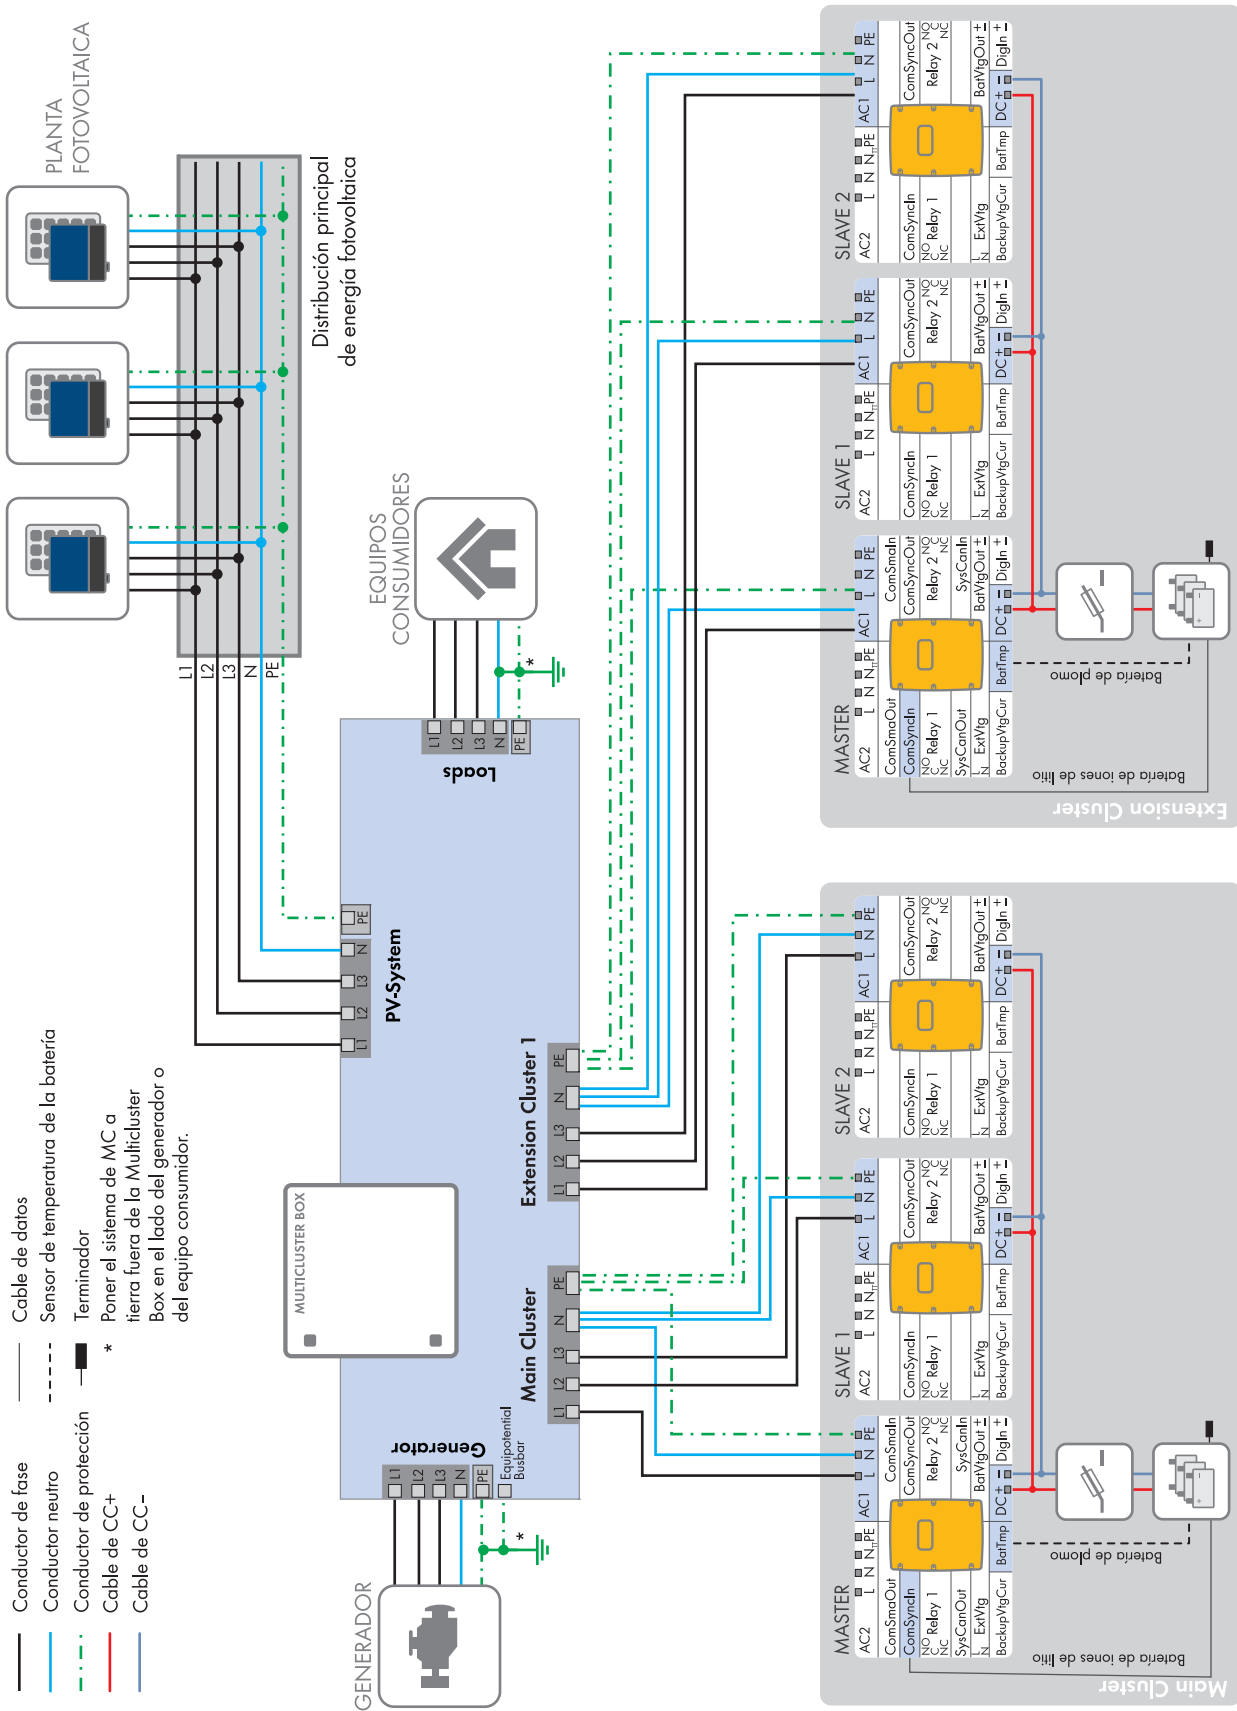

Este documento cubre los diagramas de conexión del producto y completa las instrucciones de instalación existentes. Las actividades solo pueden ser realizadas, si ha leído y entendido las instrucciones de instalación.

Contacto

SMA Solar Technology AG

Sonnenallee 1

34266 Niestetal

www.SMA-Solar.com

Esquema de la comunicación

Interconexión de los cables de energía eléctrica

Interconexión de cables de datos y de control