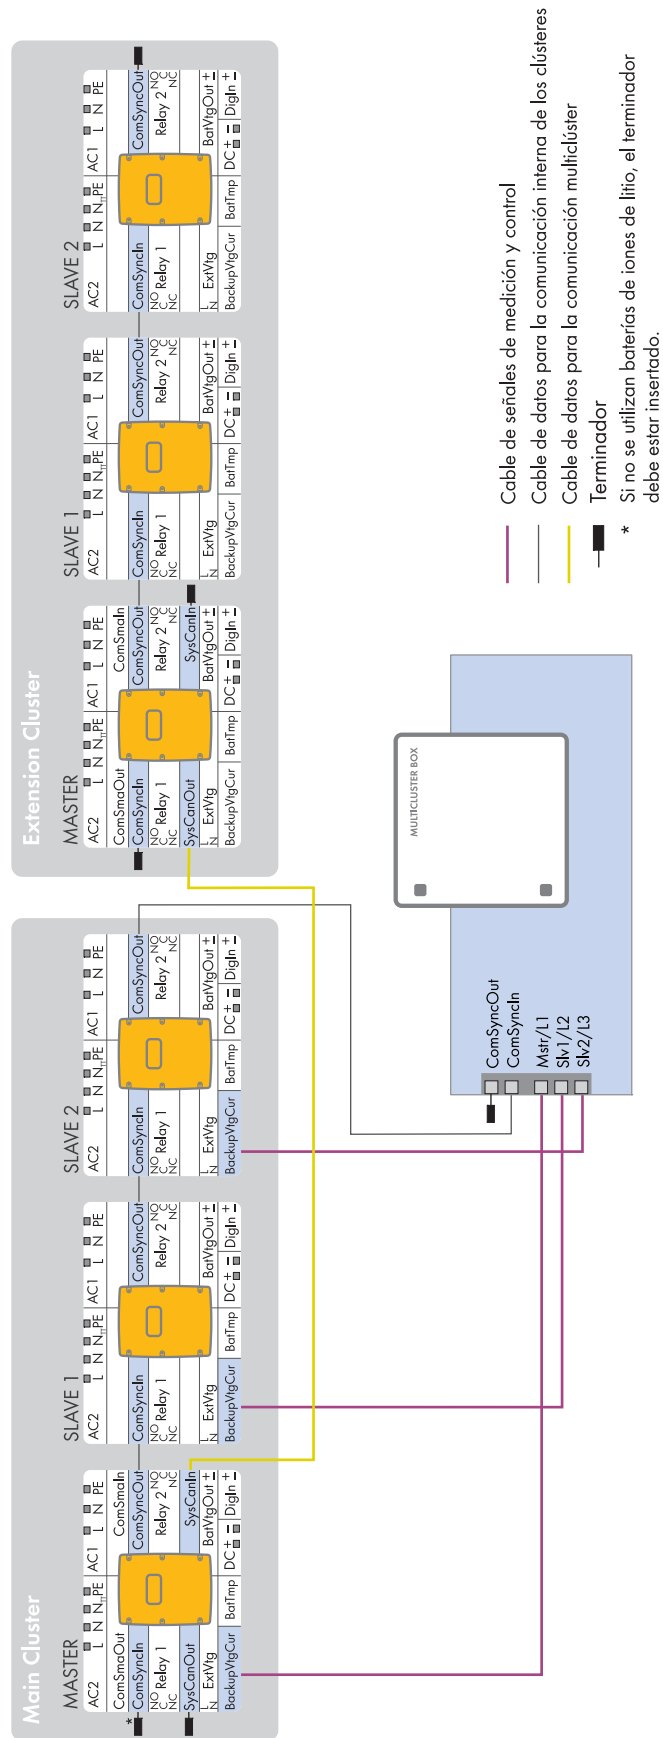

Este documento cubre los diagramas de conexión del producto y completa las instrucciones de instalación existentes. Las actividades solo pueden ser realizadas, si ha leído y entendido las instrucciones de instalación.

Contacto

SMA Solar Technology AG

Sonnenallee 1

34266 Niestetal

www.SMA-Solar.com

Esquema de la comunicación

Interconexión de los cables de energía eléctrica

Interconexión de cables de datos y de control