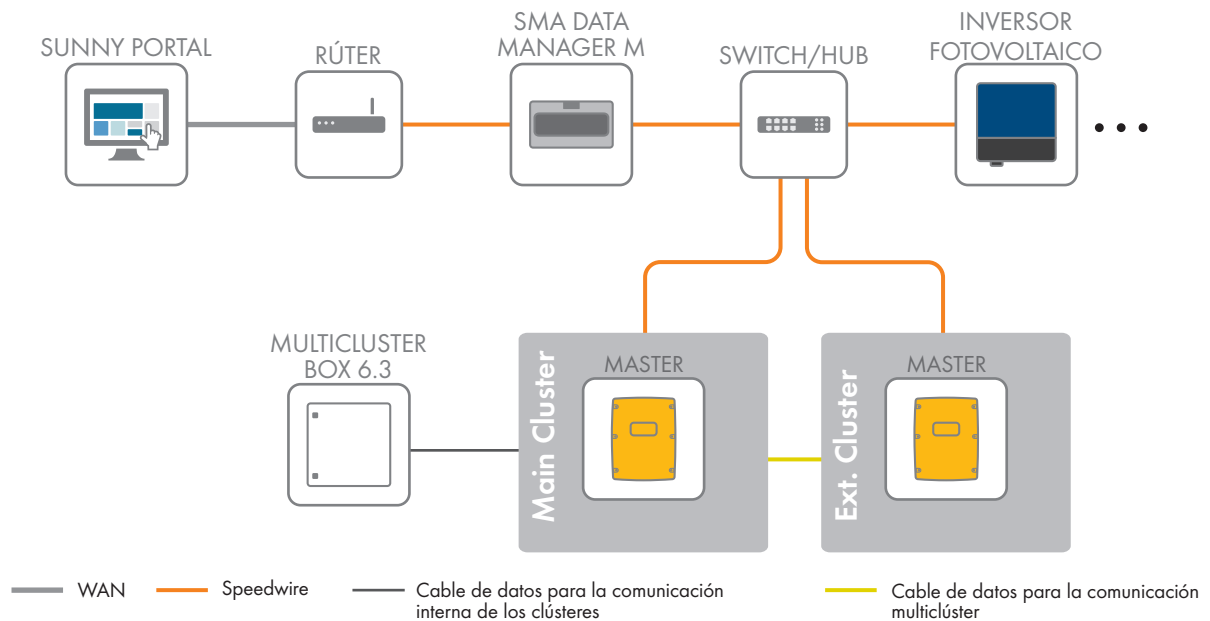

Este documento cubre los diagramas de conexión del producto y completa las instrucciones de instalación existentes. Las actividades solo pueden ser realizadas, si ha leído y entendido las instrucciones de instalación.

Contacto

SMA Solar Technology AG

Sonnenallee 1

34266 Niestetal

www.SMA-Solar.com

Esquema de la comunicación

Interconexión de los cables de energía eléctrica

Interconexión de cables de datos y de control