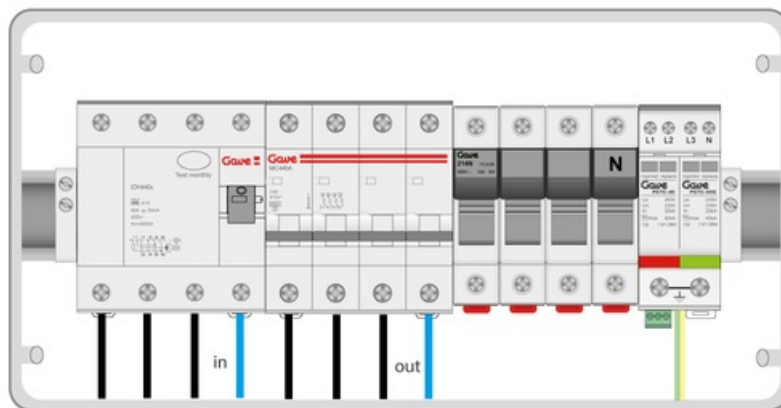

ACT50SDA/300

CAJA MODULAR AC TRIFASICA AUTOMATICO 50A DIFERENCIAL TIPO A 300MA

Código	029ACT50SDA/300
EAN	8430892319188

Descripción de producto

Caja modular de conexión equipada con protección automático, diferencial y sobretensiones. Interruptor automático 3 polos + neutro 50A curva C poder de corte 6kA - UNE-EN 60898-1. Interruptor diferencial tetrapolar tipo A sensibilidad 300mA para corrientes alternas con componentes de continua, protegido contra disparos intempestivos 0,25kA, UNE-EN 61008-1. Protector de sobretensiones Clase II In 20kA I_{max} 40kA U_p 1,5kV UNE-EN 61643-11 con protección fusible asociada. Caja en policarbonato de doble aislamiento clase II apto para uso exterior con una elevada resistencia a los golpes (IK08). Dimensiones de 286x418x148mm

Datos técnicos cajas combinadoras

Interruptor automático	50 A
Salida AC inversor	Tri
Tipo diferencial	300mA
Protección sobretensiones (código)	PSTC440
Protección sobretensiones (tipo)	II

Dimensiones

Alto producto	286 mm
Ancho producto	418 mm
Largo producto	148 mm
Peso producto (kg)	3.78

Conexión

Dimensiones