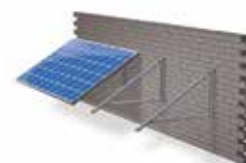

Telhados planos

ValkDouble / ValkTriple / ValkQuattro

- Até o dobro de painéis por telhado
- Braçadeiras intercalares e finais universais (A 28-50 mm)
- Elevação restrita devido ao pequeno ângulo de inclinação fixo a 10°

Telhados planos

ValkBox3

- Posicionamento muito simples
- Montagem para um só painel
- Para telhados com muitos obstáculos

Telhados inclinados

ValkBox - Slimline / Smartline / Strongline

- Sistema de montagem para telhados inclinados com telhas
- Todos os materiais de montagem pequenos embalados como kit em uma só caixa
- Nove variedades para lay-outs até a um máximo de nove painéis por fila

Fachadas/ Toldos

ValkCanopy

- Configuração em Landscape
- Pacote completo inclusive manual de instalação claro e tabela de forças
- Decoração do edifício

Chão

ValkPro+ para instalação no chão

- Não necessita de perfuração do solo, e não são necessárias máquinas pesadas
- Blocos de fundação especiais asseguram a elevação, o encargo e a estabilidade
- Todas as variantes de ValkPro+ são possíveis

Chão

ValkField - Single Row / Double Row

- Sistema de braçadeira em configuração portrait
- Vários métodos de fundação
- Disponível em filas curtas e longas dependendo do local

Sistemas de montagem Solar para: