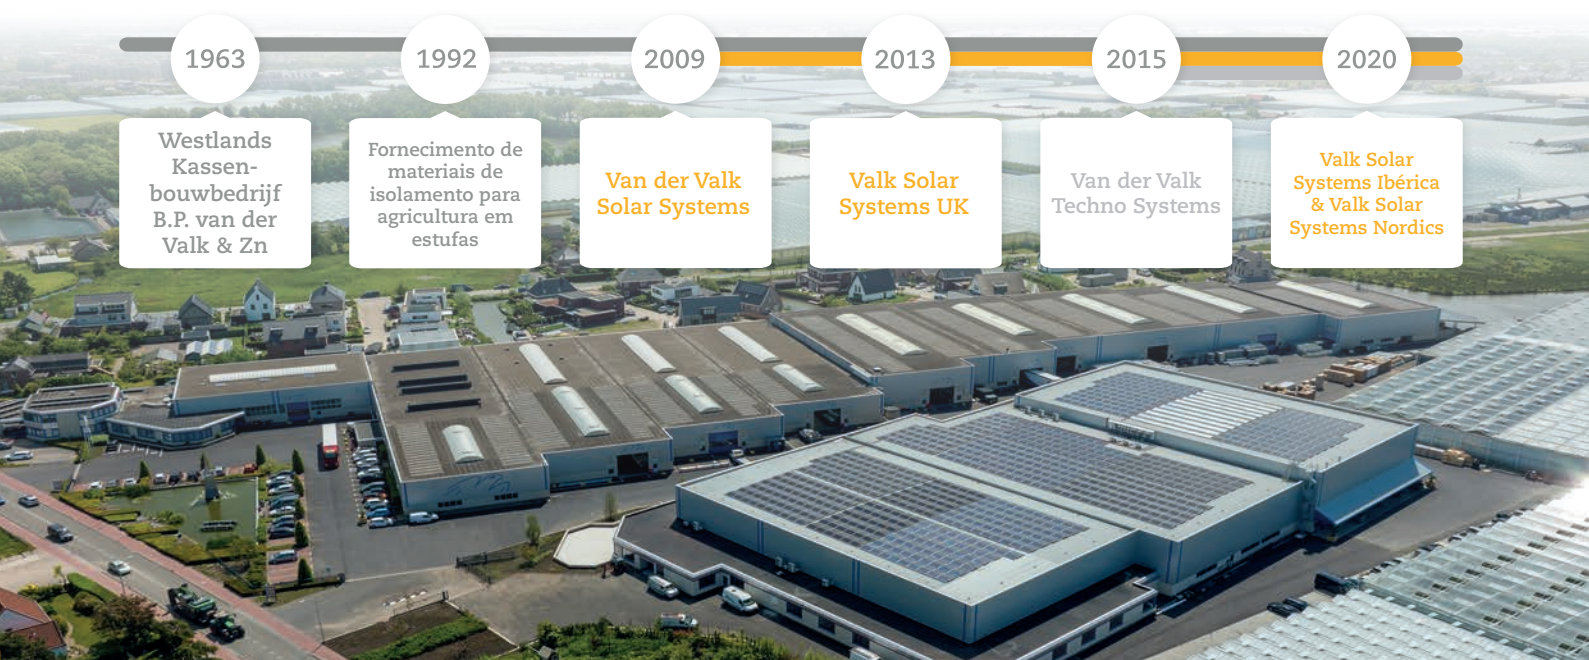

Sistemas de montagem solar & gerenciamento de cabos

Telhados planos

Telhados inclinados

Instalações no chão

Gerenciamento de cabos

- Sistemas inovativos desenvolvidos em conformidade com as normas válidas mundialmente
- Fornecimento rápido e de confiança graças ao nosso parque de máquinas e a grandes stocks
 - Fornecedor de sistemas desde 1963
 - Uso gratuito de software para desenho e cálculo de projetos
- Montagem rápida graças à pré-montagem de componentes essenciais
 - Tecnologia expansiva e apoio de marketing
 - Uma empresa familiar envolvida e empreendedora

DADOS DE CONTACTO | CRIADOR E FABRICANTE DE SISTEMAS DE MONTAGEM DE PAINÉIS SOLARES

Van der Valk Solar Systems + Internacional
Westernesse 18 - 2635 BG Den Hoorn, Holanda
+31 174 25 49 99
sales@valksolarsystems.com