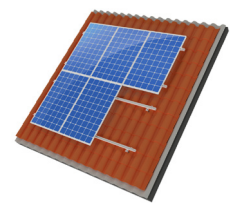

ValkPitched - Plain Covering

Betuminoso

PVC

EPDM

ValkPitched - Mediterrâneo

Tejas fixas

Vantagens:

- Gama completa de soluções para telhados, como telhados com telhas, telhados de aço, telhados ondulados, telhados betuminosos e telhados com costuras (revestimento Kalzip)
- Como são ajustáveis, apenas 2 tipos de braçadeira para painéis
- Apenas 1 tipo de perfil (disponível em diversos comprimentos)
- Perfil por norma fornecido com comprimento maior e por isso adequado para grandes painéis high-power
- Possibilidade de aparafusar (Smartline, Strongline) e de pendurar (Slimline e parafusos de cabide) em telhados com telhas
- Possibilidade de kits pré-embalados como a ValkBox
- Montagem rápida devido a extensiva pré-montagem de componentes
- Aplicável por norma a uma altura de 25 m
- Braçadeiras sempre com ligação equipotencial
- Gestão de cabos inteligente e segura