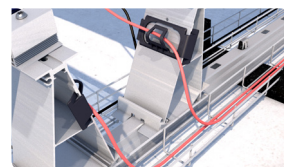

Braçadeiras para cabos

- Soluções efetivas para fixar cabos DC & AC e conectores
- Braçadeiras para cabos podem ser fixadas a perfis, racks de telhado e a painéis solares
- Diversos acessórios para ligação à terra