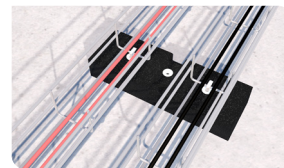

- Delineamento de **um sistema** num telhado existente utilizando imagens de satélite, como Google Maps
- Determinar o material de montagem rapidamente e com facilidade para diversas e várias superfícies de telhados

Goteiras para cabos

- Grande gama de goteiras de "zinco - alumínio" para cabos, tampas, divisórias e acessórios
- Apoio especial para telhados com uma, duas ou até mesmo três goteiras alinhadas paralelamente
- Protetores de cabos podem ser posicionados nas reentrâncias dos pés de borracha do sistema ValkPro+